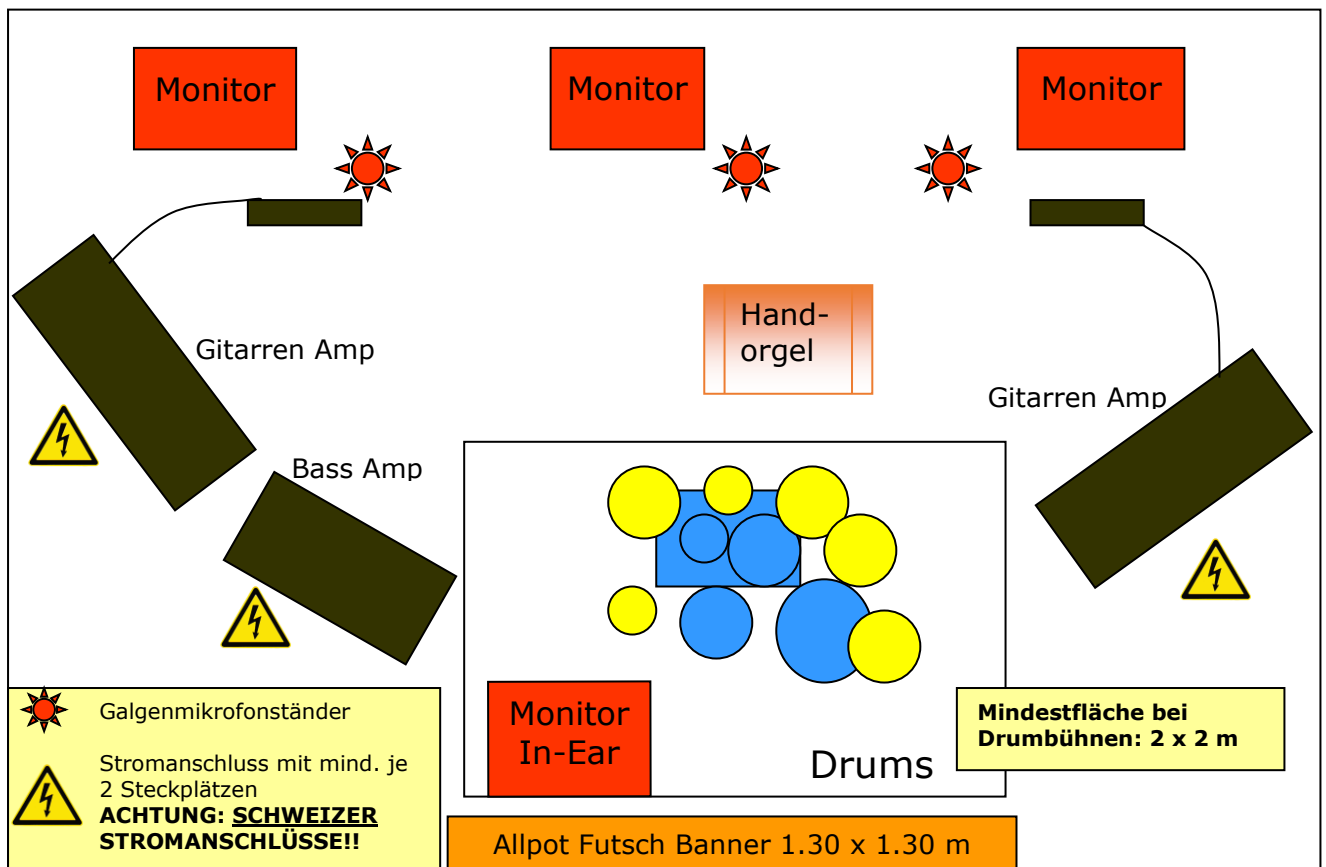

Technischer Rider Allpot Futsch

Instrumenteübersicht:

- 1 x Schlagzeug
- 2 x Gitarre
- 1 x Bass
- 3 x Vocals
- 1 x Handorgel

Schlagzeug

Bezeichnung	Anzahl
Sonor Force 3000 / Paiste Line Power Cymbals	
Bass Drum 22"	1
Snare 14"	1
Tom 12"	1
Tom 13"	1
Tom 16"	1
Hi-Hat	1
Crash	3
Ride	1
China	1

Gesang

Stimmen	3
---------	---

Handorgel

Akkustische Handorgel	3
-----------------------	---

Die elektrischen Geräte sind an Schweizer Stromanschlüsse anzuschliessen.

Stageplan Allpot Futsch

Bei Fragen und Abweichungen des obigen Riders ist das Allpot Futsch Management vorgängig zu informieren!